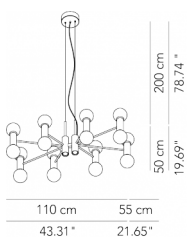

Pendant lamp - L. 100	ø 110 x 55 x 50 cm 12 Kg	lamp type 16xE27 + 2xGU10 max watt 16 X 42W HES + 2 X 28W HES	CHLESO100G01
Pendant lamp - L. 100	ø 105 x 48 x 40 cm 12 Kg	lamp type 18xGU10 max watt 28 W HES	CHLESO100G11
Pendant lamp - L. 150	ø 150 x 70 x 50 cm 14 Kg	lamp type 16xE27 + 2xGU10 max watt 16 X 42W HES + 2 X 28W HES	CHLESO150G01
Pendant lamp - L. 150	ø 140 x 65 x 40 cm 14 Kg	lamp type 18xGU10 max watt 28 W HES	CHLESO150G11

Ceiling lamp - L. 100	ø 110 x 55 x 54 cm 12 Kg	lamp type 8xE27 + 10xGU10 max watt 8 X 42W HES + 10 X 28W HES	CHLEPL100G01
Ceiling lamp - L. 100	ø 105 x 48 x 44 cm 12 Kg	lamp type 18xGU10 max watt 28 W HES	CHLEPL100G11
Ceiling lamp - L. 150	ø 150 x 70 x 54 cm 14 Kg	lamp type 8xE27 + 10xGU10 max watt 8 X 42W HES + 10 X 28W HES	CHLEPL150G01
Ceiling lamp - L. 150	ø 140 x 65 x 44 cm 14 Kg	lamp type 18xGU10 max watt 28 W HES	CHLEPL150G11

54 cm
21.26"

110 cm 55 cm
43.31" 21.65"

44 cm
17.32"

105 cm 48 cm
41.34" 18.9"

54 cm
21.26"

150 cm 70 cm
59.06" 27.56"

44 cm

140 cm 65 cm
55.12" 25.59"