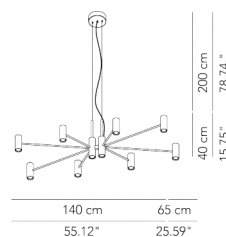

Pendant lamp - L. 100	ø 110 x 55 x 50 cm 12 Kg	lamp type 16xE27 + 2xGU10 max watt 16 X 42W HES + 2 X 28W HES	CHLESO100G01
Pendant lamp - L. 100	ø 105 x 48 x 40 cm 12 Kg	lamp type 18xGU10 max watt 28 W HES	CHLESO100G11
Pendant lamp - L. 150	ø 150 x 70 x 50 cm 14 Kg	lamp type 16xE27 + 2xGU10 max watt 16 X 42W HES + 2 X 28W HES	CHLESO150G01
Pendant lamp - L. 150	ø 140 x 65 x 40 cm 14 Kg	lamp type 18xGU10 max watt 28 W HES	CHLESO150G11

Ceiling lamp - L. 100	ø 110 x 55 x 54 cm 12 Kg	lamp type 8xE27 + 10xGU10 max watt 8 X 42W HES + 10 X 28W HES	CHLEPL100G01
Ceiling lamp - L. 100	ø 105 x 48 x 44 cm 12 Kg	lamp type 18xGU10 max watt 28 W HES	CHLEPL100G11
Ceiling lamp - L. 150	ø 150 x 70 x 54 cm 14 Kg	lamp type 8xE27 + 10xGU10 max watt 8 X 42W HES + 10 X 28W HES	CHLEPL150G01
Ceiling lamp - L. 150	ø 140 x 65 x 44 cm 14 Kg	lamp type 18xGU10 max watt 28 W HES	CHLEPL150G11

54 cm
21.26"

110 cm 55 cm
43.31" 21.65"

44 cm
17.32"

105 cm 48 cm
41.34" 18.9"

54 cm
21.26"

150 cm 70 cm
59.06" 27.56"

44 cm

140 cm 65 cm
55.12" 25.59"