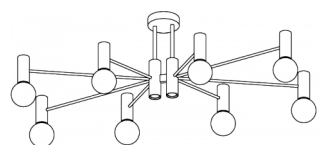

54 cm
21.26"

150 cm   70 cm
59.06"   27.56"