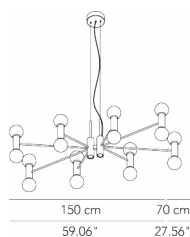

IP20

White

Matt gold

Black

* on demand

** cable on measure

Technical features

products: Chandelier Longue Pendant lamp
Paolo Grasselli 2019

Pendant lamp - L. 100	ø 110 x 55 x 50 cm 12 Kg	lamp type 16xE27 + 2xGU10 max watt 16 X 42W HES + 2 X 28W HES	CHLESO100G01
Pendant lamp - L. 100	ø 105 x 48 x 40 cm 12 Kg	lamp type 18xGU10 max watt 28 W HES	CHLESO100G11
Pendant lamp - L. 150	ø 150 x 70 x 50 cm 14 Kg	lamp type 16xE27 + 2xGU10 max watt 16 X 42W HES + 2 X 28W HES	CHLESO150G01
Pendant lamp - L. 150	ø 140 x 65 x 40 cm 14 Kg	lamp type 18xGU10 max watt 28 W HES	CHLESO150G11