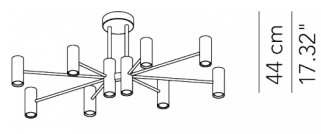

44 cm
17.32"

105 cm   48 cm
41.34"   18.9"