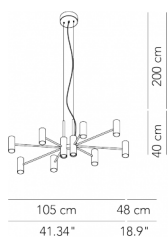

IP20

White

Matt gold

Black

* on demand

** cable on measure

Technical features

products: Chandelier Longue Pendant lamp
Paolo Grasselli 2019

Pendant lamp - L. 100	ø 110 x 55 x 50 cm 12 Kg	lamp type 16xE27 + 2xGU10 max watt 16 X 42W HES + 2 X 28W HES	CHLESO100G01
Pendant lamp - L. 100	ø 105 x 48 x 40 cm 12 Kg	lamp type 18xGU10 max watt 28 W HES	CHLESO100G11
Pendant lamp - L. 150	ø 150 x 70 x 50 cm 14 Kg	lamp type 16xE27 + 2xGU10 max watt 16 X 42W HES + 2 X 28W HES	CHLESO150G01
Pendant lamp - L. 150	ø 140 x 65 x 40 cm 14 Kg	lamp type 18xGU10 max watt 28 W HES	CHLESO150G11

Ceiling lamp - L. 100	ø 110 x 55 x 54 cm 12 Kg	lamp type 8xE27 + 10xGU10 max watt 8 X 42W HES + 10 X 28W HES	CHLEPL100G01
Ceiling lamp - L. 100	ø 105 x 48 x 44 cm 12 Kg	lamp type 18xGU10 max watt 28 W HES	CHLEPL100G11
Ceiling lamp - L. 150	ø 150 x 70 x 54 cm 14 Kg	lamp type 8xE27 + 10xGU10 max watt 8 X 42W HES + 10 X 28W HES	CHLEPL150G01
Ceiling lamp - L. 150	ø 140 x 65 x 44 cm 14 Kg	lamp type 18xGU10 max watt 28 W HES	CHLEPL150G11

54 cm
21.26"

110 cm 55 cm
43.31" 21.65"

44 cm
17.32"

105 cm 48 cm
41.34" 18.9"

54 cm
21.26"

150 cm 70 cm
59.06" 27.56"

44 cm

140 cm 65 cm
55.12" 25.59"