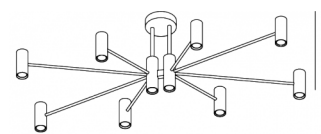

Ceiling lamp - L. 100	ø 110 x 55 x 54 cm 12 Kg	lamp type 8xE27 + 10xGU10 max watt 8 X 42W HES + 10 X 28W HES	CHLEPL100G01
Ceiling lamp - L. 100	ø 105 x 48 x 44 cm 12 Kg	lamp type 18xGU10 max watt 28 W HES	CHLEPL100G11
Ceiling lamp - L. 150	ø 150 x 70 x 54 cm 14 Kg	lamp type 8xE27 + 10xGU10 max watt 8 X 42W HES + 10 X 28W HES	CHLEPL150G01
Ceiling lamp - L. 150	ø 140 x 65 x 44 cm 14 Kg	lamp type 18xGU10 max watt 28 W HES	CHLEPL150G11

54 cm
21.26"

110 cm 55 cm
43.31" 21.65"

44 cm
17.32"

105 cm 48 cm
41.34" 18.9"

54 cm
21.26"

150 cm 70 cm
59.06" 27.56"

44 cm

140 cm 65 cm
55.12" 25.59"