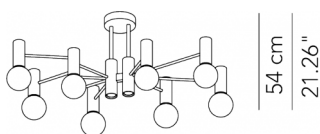

Ceiling lamp - L. 100	ø 110 x 55 x 54 cm 12 Kg	lamp type 8xE27 + 10xGU10 max watt 8 X 42W HES + 10 X 28W HES	CHLEPL100G01
Ceiling lamp - L. 100	ø 105 x 48 x 44 cm 12 Kg	lamp type 18xGU10 max watt 28 W HES	CHLEPL100G11
Ceiling lamp - L. 150	ø 150 x 70 x 54 cm 14 Kg	lamp type 8xE27 + 10xGU10 max watt 8 X 42W HES + 10 X 28W HES	CHLEPL150G01
Ceiling lamp - L. 150	ø 140 x 65 x 44 cm 14 Kg	lamp type 18xGU10 max watt 28 W HES	CHLEPL150G11